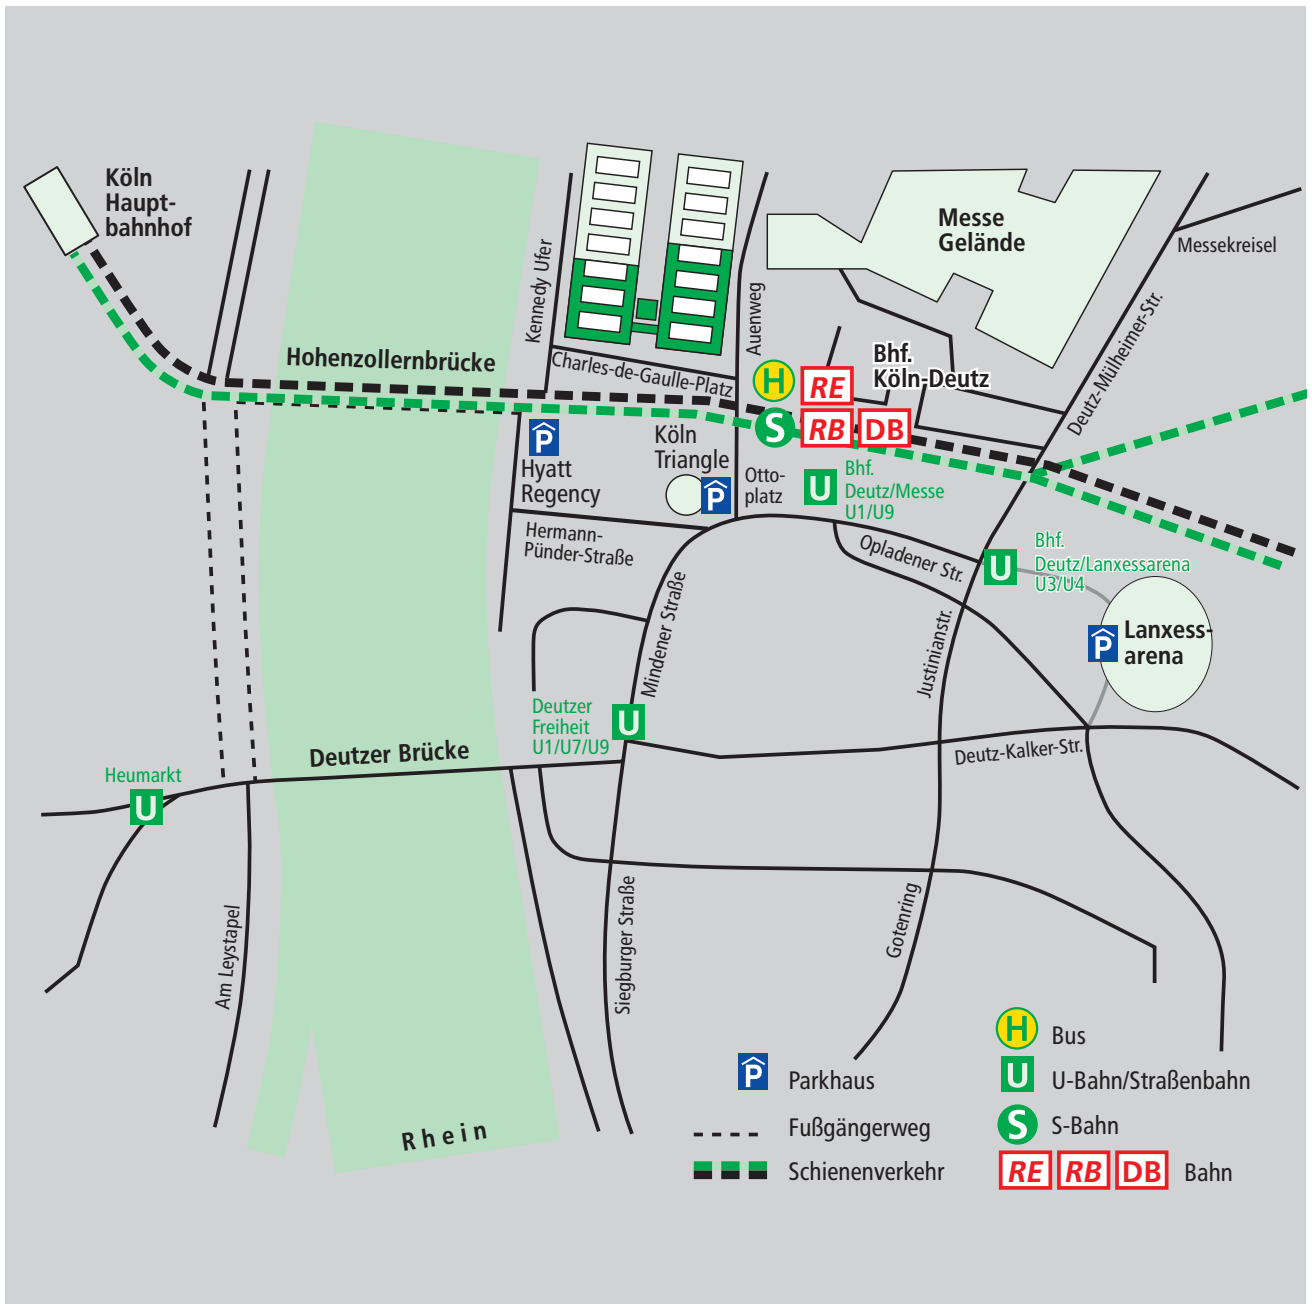

Auswahl der ansässigen Gesellschaften

Talanx Deutschland AG
HDI Lebensversicherung AG
HDI Vertriebs AG
HDI Versicherung AG

Charles-de-Gaulle-Platz 1
50679 Köln
Telefon 0221 144-0
www.hdi.de
www.talanx.com